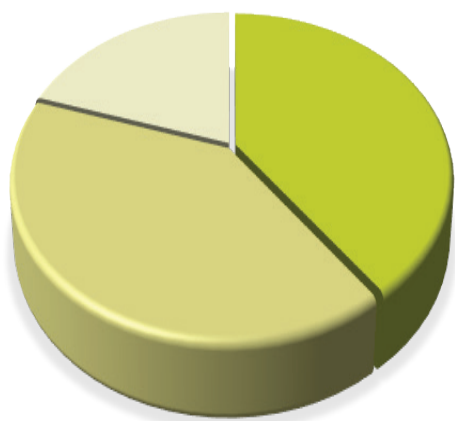

POINTS FORTS

- Germination et établissement rapides
- Résistance supérieure à la brûlure en plaques
- Fait une concurrence agressive à *Poa annua*

Taux de semis : 5-15 g/m²
1-3 lb/1000 pi²

Germination : 5-10 jours

FUTURAPRO EXTREME

MÉLANGE D'AGROSTIDE

- 40 % Agrostide MacDonald
- 40 % Agrostide Flagstick
- 20 % Agrostide 777

DESCRIPTION

FuturaPro Extreme est un mélange équilibré des variétés d'agrostide MacDonald, Flagstick et 777.

La variété MacDonald fournit une densité élevée d'agrostide traçante et un verdissement printanier hâtif favorisant un gazon de qualité supérieure pour les verts, tertres de départ et allées de golf.

La variété Flagstick offre une résistance supérieure à la brûlure en plaques. Elle est versatile pour les verts, tertres de départ et allées. Elle démontre une excellente tolérance à la chaleur et au froid. Aucun risque de scalpage. De couleur vert foncé vif.

La variété 777 a démontré une très bonne performance à toutes les hauteurs de coupe de verts. Excellentes résistance à la brûlure en plaques et tolérance au chaud et au froid. Haute densité de gazon pour un meilleur coup roulé et une meilleure résistance à *Poa annua*.